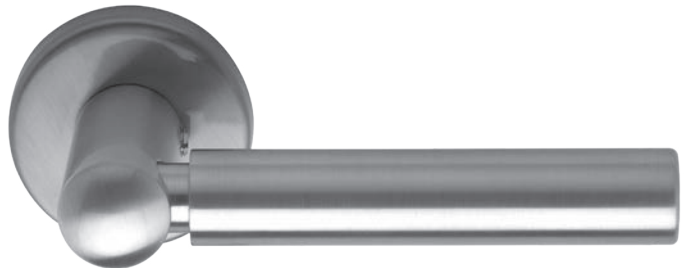

04/ ALUMINIO-INOX

AREZZO

LINEA
AREZZO

AREZZO

Roseta Milanino

-
- 6403 manija doble balancin rosetas y bocallaves
6471 manija giratoria con roseta y bocallave

► TERMINACIONES

34. cromo brillante
36. acerado
70. blanco

-
- 6561 conjunto pomo de baño

► TERMINACIONES

36. acerado

IMOLA

LINEA
IMOLA

IMOLA

Roseta Imola / Plaqueta América aluminio

- 1400 manija doble balancin con rosetas
- 1403 manija doble balancin con rosetas y bocallaves
- 1450 manija doble balancin sola
- 1401 manija giratoria con roseta
- 1451 manija giratoria sola
- 1471 manija giratoria con roseta y bocallave
- 1405 bocallave ajuste pera
- 1406 bocallave ajuste mixto

- 1421 manijón con plaqueta ajuste pera
- 1422 manijón con plaqueta ajuste universal
- 1423 manijón con plaqueta ajuste cilindro
- 1424 manijón con plaqueta ciega
- 1425 manijón con rosetas

- 1461 conjunto pomo de baño
- 1462 pomo de baño solo
- 1463 bocallave de baño sola