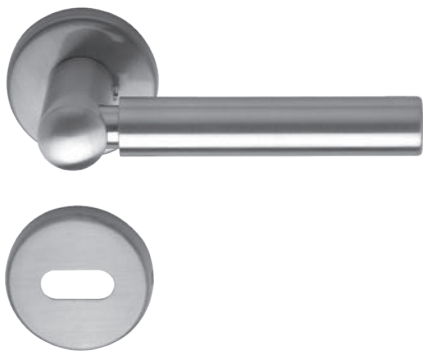

04/ ALUMINIO-INOX

AREZZO

LINEA
AREZZO

AREZZO

Roseta Milanino

-
- 6403 manija doble balancin rosetas y bocallaves
6471 manija giratoria con roseta y bocallave

► TERMINACIONES

34. cromo brillante
36. acerado
70. blanco

FORUM

LINEA
FORUM

FORUM

Roseta Forum

-
- 6500 manija doble balancin con rosetas
 - 6503 manija doble balancin rosetas y bocallaves
 - 6550 manija doble balancin sola
 - 6501 manija giratoria con roseta
 - 6551 manija giratoria sola
 - 6571 manija giratoria con roseta y bocallave
 - 6551 manija giratoria sola
 - 6506 bocallave ajuste mixto
 - 1405 bocallave ajuste pera

-
- 6561 conjunto pomo de baño

► TERMINACIONES

36. acerado

IMOLA

LINEA
IMOLA

IMOLA

Roseta Imola / Plaqueta América aluminio

- 1400 manija doble balancin con rosetas
- 1403 manija doble balancin con rosetas y bocallaves
- 1450 manija doble balancin sola
- 1401 manija giratoria con roseta
- 1451 manija giratoria sola
- 1471 manija giratoria con roseta y bocallave
- 1405 bocallave ajuste pera
- 1406 bocallave ajuste mixto

- 1421 manijón con plaqueta ajuste pera
- 1422 manijón con plaqueta ajuste universal
- 1423 manijón con plaqueta ajuste cilindro
- 1424 manijón con plaqueta ciega
- 1425 manijón con rosetas

- 1461 conjunto pomo de baño
- 1462 pomo de baño solo
- 1463 bocallave de baño sola