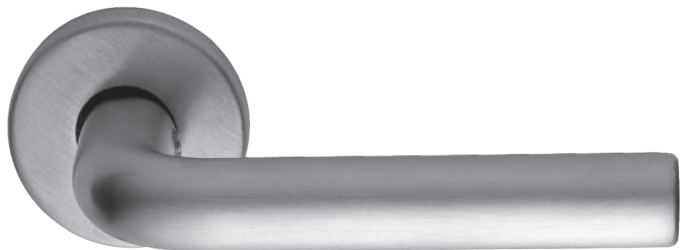

► TERMINACIONES

- 37. acerado con cromo brillante

TROPEA

LINEA
TROPEA

TROPEA

Roseta Forum inox / Plaqueta América aluminio

- 7400 manija doble balancin con rosetas
- 7403 manija doble balancin con rosetas y bocallaves
- 7450 manija doble balancin sola
- 7401 manija giratoria con roseta
- 7451 manija giratoria sola
- 7471 manija giratoria con roseta y bocallave
- 7406 bocallave INOX ajuste mixto

- 7421 manijón con plaqueta ajuste pera
- 7422 manijón con plaqueta ajuste universal
- 7423 manijón con plaqueta ajuste cilindro
- 7424 manijón con plaqueta ciega
- 7425 manijón con rosetas

- 7461 conjunto pomo de baño
- 7462 pomo de baño
- 7463 bocallave de baño

► TERMINACIONES

62. satinado con cromo brillante

VENETIC

LINEA
VENETO

VENETO

Roseta Imola / Elip

Roseta Imola (aluminio)

- 6600 manija doble balancín con rosetas
- 6603 manija doble balancín con rosetas y bocallaves
- 6601 manija giratoria con roseta
- 6651 manija giratoria sola
- 6671 manija giratoria con roseta y bocallave
- 1405 bocallave ajuste pera
- 1406 bocallave ajuste mixto