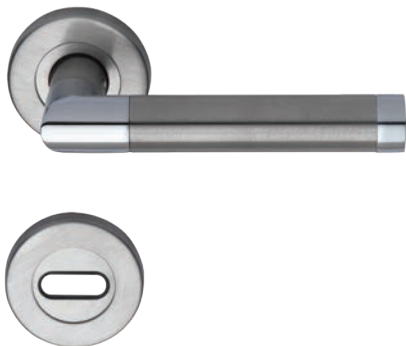

- 7621 manijón con plaqueta ajuste pera
- 7622 manijón con plaqueta ajuste universal
- 7623 manijón con plaqueta ajuste cilindro
- 7624 manijón con plaqueta ciega
- 7625 manijón con rosetas

- 6561 conjunto pomo de baño

► TERMINACIONES

- 37. acerado con cromo brillante

TROPEA

LINEA
TROPEA

TROPEA

Roseta Forum inox / Plaqueta América aluminio

- 7400 manija doble balancin con rosetas
- 7403 manija doble balancin con rosetas y bocallaves
- 7450 manija doble balancin sola
- 7401 manija giratoria con roseta
- 7451 manija giratoria sola
- 7471 manija giratoria con roseta y bocallave
- 7406 bocallave INOX ajuste mixto

- 7421 manijón con plaqueta ajuste pera
- 7422 manijón con plaqueta ajuste universal
- 7423 manijón con plaqueta ajuste cilindro
- 7424 manijón con plaqueta ciega
- 7425 manijón con rosetas

- 7461 conjunto pomo de baño
- 7462 pomo de baño
- 7463 bocallave de baño

► TERMINACIONES

62. satinado con cromo brillante

VENETIC

LINEA
VENETO

VENETO

Roseta Imola / Elip

Roseta Imola (aluminio)

- 6600 manija doble balancín con rosetas
- 6603 manija doble balancín con rosetas y bocallaves
- 6601 manija giratoria con roseta
- 6651 manija giratoria sola
- 6671 manija giratoria con roseta y bocallave
- 1405 bocallave ajuste pera
- 1406 bocallave ajuste mixto