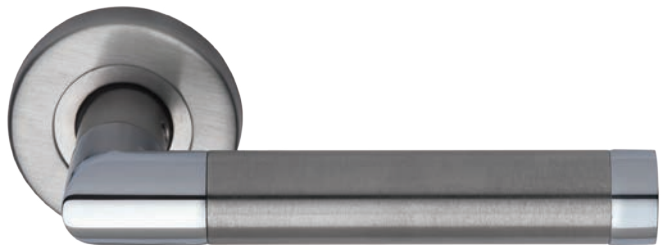

- 7621 manijón con plaqueta ajuste pera
- 7622 manijón con plaqueta ajuste universal
- 7623 manijón con plaqueta ajuste cilindro
- 7624 manijón con plaqueta ciega
- 7625 manijón con rosetas

- 6561 conjunto pomo de baño

► TERMINACIONES

- 37. acerado con cromo brillante

TROPEA

LINEA
TROPEA

TROPEA

Roseta Forum inox / Plaqueta América aluminio

- 7400 manija doble balancin con rosetas
- 7403 manija doble balancin con rosetas y bocallaves
- 7450 manija doble balancin sola
- 7401 manija giratoria con roseta
- 7451 manija giratoria sola
- 7471 manija giratoria con roseta y bocallave
- 7406 bocallave INOX ajuste mixto