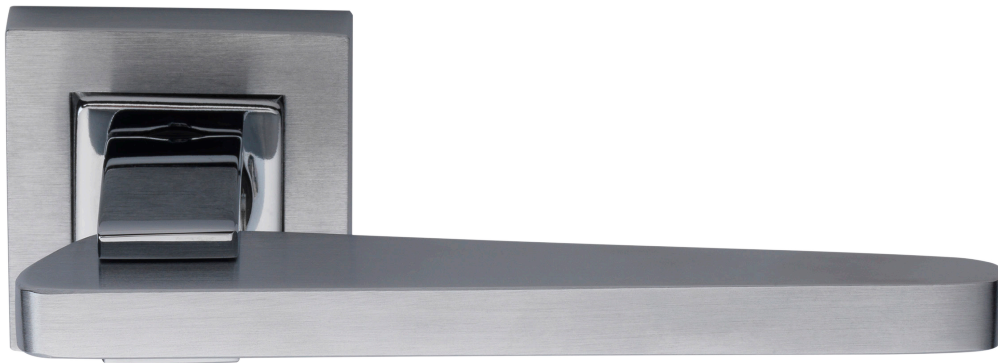

LINEA IMPERIA

Roseta Imperia

P.18

COD. 7900

Sello
Buen
Diseño
argentino

Producto distinguido con el
Sello **Buen Diseño** argentino

FRATELLI CURRAO
Línea Imperia
Sello N° 701

PND
Plan Nacional
de Diseño