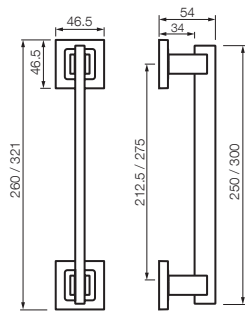

MATERIAL
Bronce

TERMINACIONES

37 acerado con cromo brillante
62 satinado con cromo brillante

CURRAO PREMIUM