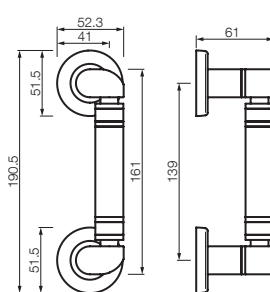

CURRAO PREMIUM

MONZA

LINEA MONZA

Roseta Monza - Roseta Genova / Plaqueta Europa

P.20

COD. 5800

MATERIAL
Bronce

TERMINACIONES