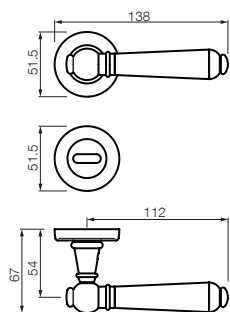

LINEA BARI

Roseta Europa / Plaqueta Europa

P.08

COD. 4100

MATERIAL
Bronce

TERMINACIONES

- 21 pulido con laca
- 36 acerado
- 37 acerado con cromo brillante
- 41 bronce viejo con dorado
- 51 patiné con dorado
- 61 satinado con dorado
- 77 negro
- 80 blanco con dorado