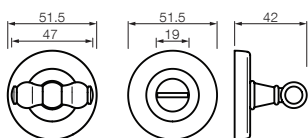

LINEA DIVA

Roseta Europa / Plaqueta Europa

P.12

COD. 4400

MATERIAL
Bronce

TERMINACIONES

- 21 pulido con laca
- 36 acerado
- 37 acerado con cromo brillante
- 41 bronce viejo con dorado
- 51 patiné con dorado
- 61 satinado con dorado
- 62 satinado con cromo brillante
- 63 satinado
- 77 negro

CURRAOPREMIUM