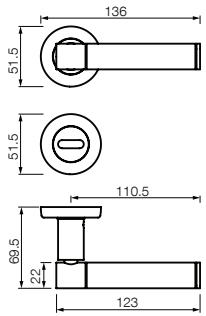

LINEA DOLFINA

Roseta Europa

P.14

COD. 3200

MATERIAL

Bronce

TERMINACIONES

- 36 acerado
- 37 acerado con cromo brillante
- 62 satinado con cromo brillante
- 63 satinado
- 77 negro

CURRAOPREMIUM