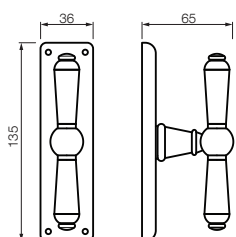

LINEA BARI

Roseta Europa / Plaqueta Europa

P.08

COD. 4100

MATERIAL
Bronce

TERMINACIONES

- 21 pulido con laca
- 36 acerado
- 37 acerado con cromo brillante
- 41 bronce viejo con dorado
- 51 patiné con dorado
- 61 satinado con dorado
- 77 negro
- 80 blanco con dorado