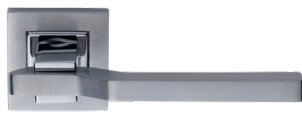

NOVARA

37.62.

COD.3900