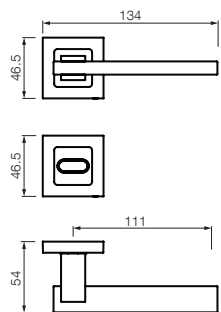

CURRAOPREMIUM

CALABRIA

LINEA CALABRIA

Roseta Imperia

P.10

COD. 3800

MATERIAL
Bronce

TERMINACIONES