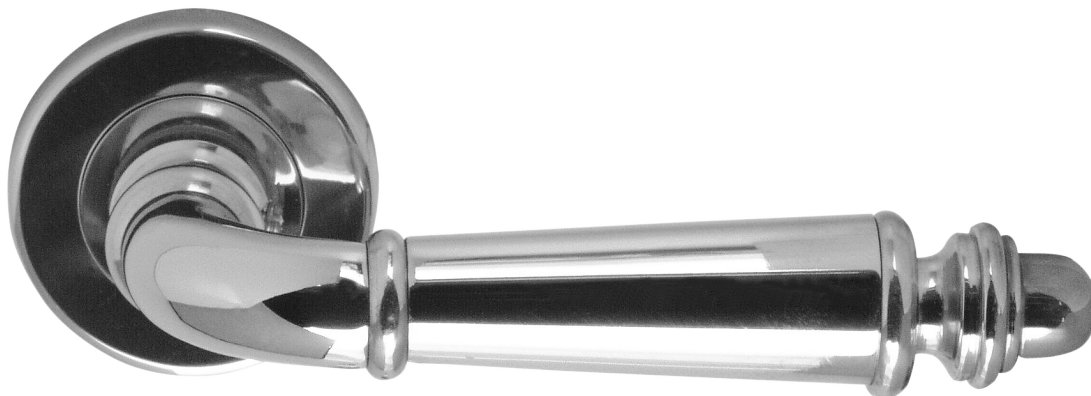

CURRAOPREMIUM

CALABRIA

LINEA CALABRIA

Roseta Imperia

P.10

COD. 3800

MATERIAL
Bronce

TERMINACIONES

37 acerado con cromo brillante
62 satinado con cromo brillante
77 negro

CURRAOPREMIUM

DIVA

LINEA DIVA

Roseta Europa / Plaqueta Europa

P.12

COD. 4400

MATERIAL
Bronce