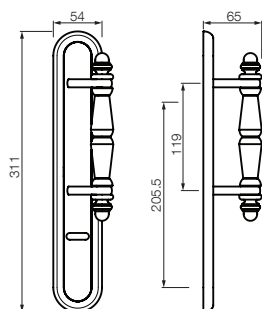

LINEA DIVA

Roseta Europa / Plaqueta Europa

P.12

COD. 4400

MATERIAL
Bronce

TERMINACIONES

- 21 pulido con laca
- 36 acerado
- 37 acerado con cromo brillante
- 41 bronce viejo con dorado
- 51 patiné con dorado
- 61 satinado con dorado
- 62 satinado con cromo brillante
- 63 satinado
- 77 negro

CURRAOPREMIUM