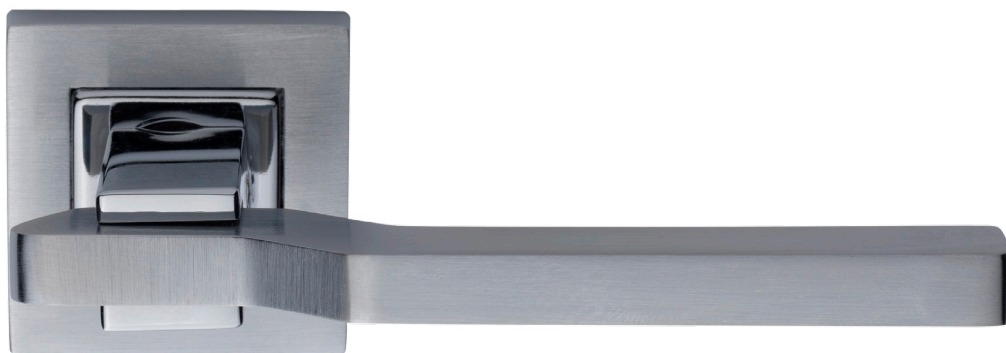

MATERIAL
Bronce

TERMINACIONES

- 21 pulido con laca
- 37 acerado con cromo brillante
- 50 patiné
- 51 patiné con dorado
- 62 satinado con cromo brillante

CURRAOPREMIUM

CODIGOS

LINEA BARI

4100	manija doble balancín con rosetas
4103	manija doble balancín con rosetas y bocallaves
4150	manija doble balancín sola
4101	manija giratoria con roseta
4151	manija giratoria sola
2705	bocallave ajuste pera
2706	bocallave ajuste mixto
4121	manijón con plaqueta ajuste pera
4122	manijón con plaqueta ajuste universal
4123	manijón con plaqueta ajuste cilindro
4124	manijón con plaqueta ciega
4127	manijón con plaqueta chica para levadizo
4125	manijón con rosetas
4161	conjunto pomo de baño
4162	pomo de baño
2763	bocallave de baño
4135	falleba puño de embutir
4136	falleba puño de arrimar de 12 mm
4137	falleba puño de arrimar de 18 mm
4141	falleba multipunto (DK)