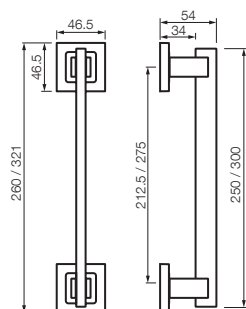

MATERIAL
Bronce

TERMINACIONES

37 aceroado con cromo brillante
62 satinado con cromo brillante

CURRAO PREMIUM