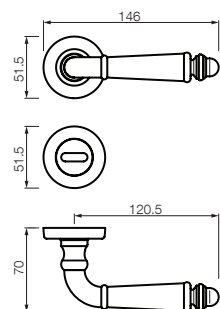

LINEA DIVA

Roseta Europa / Plaqueta Europa

P.12

COD. 4400

MATERIAL
Bronce

TERMINACIONES

- 21 pulido con laca
- 36 acerado
- 37 acerado con cromo brillante
- 41 bronce viejo con dorado
- 51 patiné con dorado
- 61 satinado con dorado
- 62 satinado con cromo brillante
- 63 satinado
- 77 negro

CURRAOPREMIUM