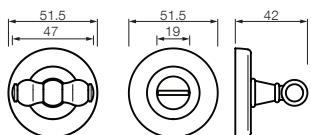

LINEA BARI

Roseta Europa / Plaqueta Europa

P.08

COD. 4100

MATERIAL
Bronce

TERMINACIONES

- 21 pulido con laca
- 36 acerado
- 37 acerado con cromo brillante
- 41 bronce viejo con dorado
- 51 patiné con dorado
- 61 satinado con dorado
- 77 negro
- 80 blanco con dorado