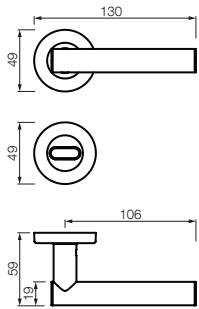

LINEA PALERMO

Roseta Monza / Plaqueta Roma

P.24

COD. 9000

MATERIAL
Bronce

TERMINACIONES

34 cromo brillante
36 acerado
77 negro