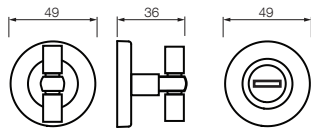

LINEA DOLFINA

Roseta Europa

P.14

COD. 3200

MATERIAL

Bronce

TERMINACIONES

- 36 acerado
- 37 acerado con cromo brillante
- 62 satinado con cromo brillante
- 63 satinado
- 77 negro

CURRAOPREMIUM