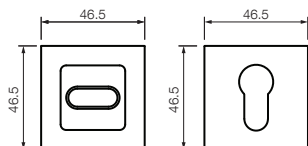

MATERIAL
Bronce

TERMINACIONES

37 acerado con cromo brillante
62 satinado con cromo brillante

CURRAO PREMIUM