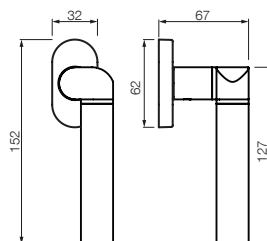

LINEA EUROPA

Roseta Europa / Plaqueta Europa

P.16

COD. 2700

MATERIAL
Bronce

TERMINACIONES

- 21 pulido con laca
- 36 acerado
- 37 acerado con cromo brillante
- 41 bronce viejo con dorado
- 51 patiné con dorado
- 61 satinado con dorado
- 62 satinado con cromo brillante
- 63 satinado

CURRAOPREMIUM