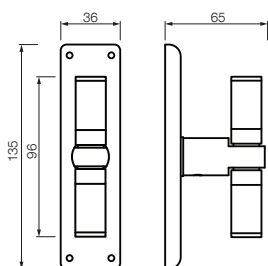

LINEA EUROPA

Roseta Europa / Plaqueta Europa

P.16

COD. 2700

MATERIAL
Bronce

TERMINACIONES

- 21 pulido con laca
- 36 acerado
- 37 acerado con cromo brillante
- 41 bronce viejo con dorado
- 51 patiné con dorado
- 61 satinado con dorado
- 62 satinado con cromo brillante
- 63 satinado

CURRAOPREMIUM