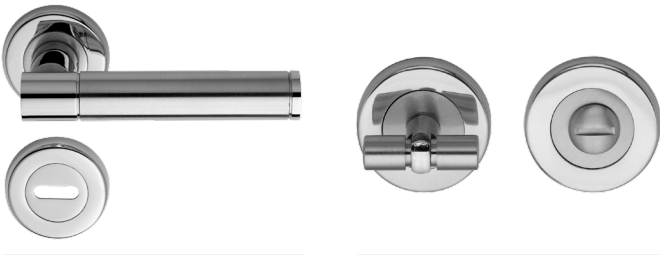

CURRAOPREMIUM

DOLEFINA

LINEA DOLFINA

Roseta Europa

P.14

COD. 3200

MATERIAL

Bronce