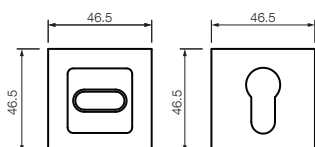

CURRAOPREMIUM

CALABRIA

LINEA CALABRIA

Roseta Imperia

P.10

COD. 3800

MATERIAL
Bronce

TERMINACIONES