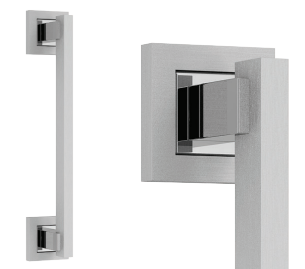

LINEA BARI

Roseta Europa / Plaqueta Europa

P.08

COD. 4100

MATERIAL
Bronce

TERMINACIONES

- 21 pulido con laca
- 36 acerado
- 37 acerado con cromo brillante
- 41 bronce viejo con dorado
- 51 patiné con dorado
- 61 satinado con dorado
- 77 negro
- 80 blanco con dorado

CURRAOPREMIUM

CALABRIA

LINEA CALABRIA

Roseta Imperia

P.10

COD. 3800

MATERIAL
Bronce

TERMINACIONES