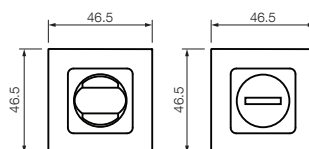

MATERIAL
Bronce

TERMINACIONES

37 aceroado con cromo brillante
62 satinado con cromo brillante

CURRAO PREMIUM