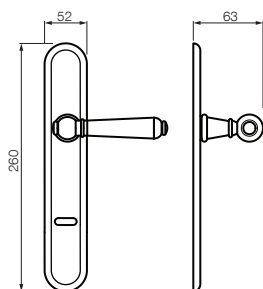

LINEA BARI

Roseta Europa / Plaqueta Europa

P.08

COD. 4100

MATERIAL
Bronce

TERMINACIONES

- 21 pulido con laca
- 36 acerado
- 37 acerado con cromo brillante
- 41 bronce viejo con dorado
- 51 patiné con dorado
- 61 satinado con dorado
- 77 negro
- 80 blanco con dorado