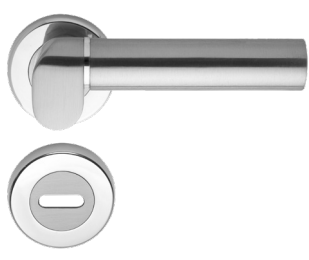

TERMINACIONES

- 36 acerado
- 37 acerado con cromo brillante
- 62 satinado con cromo brillante
- 63 satinado
- 77 negro

CURRAOPREMIUM

EUROPA

LINEA EUROPA

Roseta Europa / Plaqueta Europa

P.16

COD. 2700