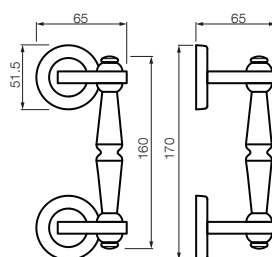

LINEA BARI

Roseta Europa / Plaqueta Europa

P.08

COD. 4100

MATERIAL
Bronce

TERMINACIONES

- 21 pulido con laca
- 36 acerado
- 37 acerado con cromo brillante
- 41 bronce viejo con dorado
- 51 patiné con dorado
- 61 satinado con dorado
- 77 negro
- 80 blanco con dorado