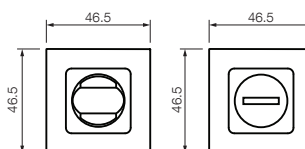

CURRAOPREMIUM

CALABRIA

LINEA CALABRIA

Roseta Imperia

P.10

COD. 3800

MATERIAL
Bronce

TERMINACIONES