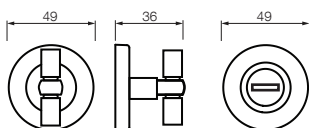

TERMINACIONES

- 36 acerado
- 37 acerado con cromo brillante
- 62 satinado con cromo brillante
- 63 satinado
- 77 negro

CURRAOPREMIUM

EUROPA

LINEA EUROPA

Roseta Europa / Plaqueta Europa

P.16

COD. 2700