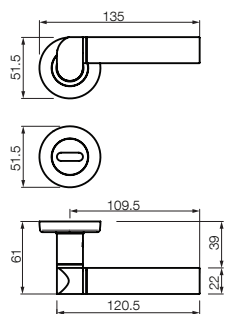

LINEA EUROPA

Roseta Europa / Plaqueta Europa

P.16

COD. 2700

MATERIAL
Bronce

TERMINACIONES

- 21 pulido con laca
- 36 acerado
- 37 acerado con cromo brillante
- 41 bronce viejo con dorado
- 51 patiné con dorado
- 61 satinado con dorado
- 62 satinado con cromo brillante
- 63 satinado

CURRAOPREMIUM