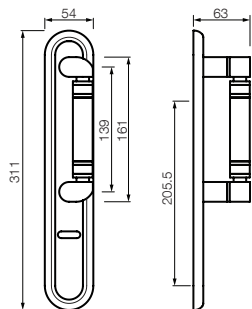

CURRAO PREMIUM

MONZA

LINEA MONZA

Roseta Monza - Roseta Genova / Plaqueta Europa

P.20

COD. 5800

MATERIAL
Bronce

TERMINACIONES