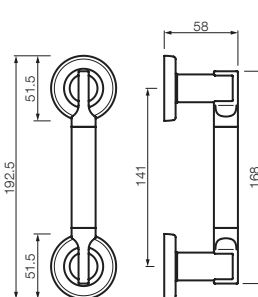

LINEA SARDEGNA

Roseta Europa / Plaqueta Europa

P.26

COD. 7000

MATERIAL
Bronce

TERMINACIONES

- 34 cromo brillante
- 36 acerado
- 37 acerado con cromo brillante
- 62 satinado con cromo brillante
- 63 satinado
- 77 negro

CURRAOPREMIUM