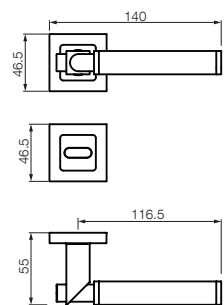

MATERIAL
Bronce

TERMINACIONES

37 aceroado con cromo brillante
62 satinado con cromo brillante

CURRAO PREMIUM