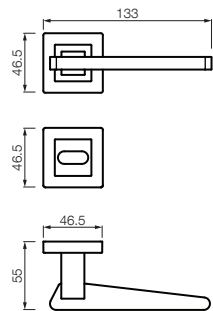

MATERIAL
Bronce

TERMINACIONES

37 acerado con cromo brillante
62 satinado con cromo brillante

CURRAO PREMIUM