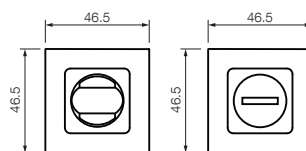

MATERIAL
Bronce

TERMINACIONES

37 acerado con cromo brillante
62 satinado con cromo brillante

CURRAO PREMIUM