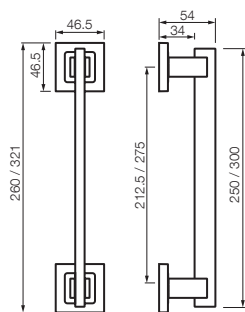

LINEA UDINE

Roseta Imperia

P.28

COD. 3300

MATERIAL
Bronce

TERMINACIONES

- 21 pulido con laca
- 37 acerado con cromo brillante
- 50 patiné
- 51 patiné con dorado
- 62 satinado con cromo brillante

CURRAOPREMIUM