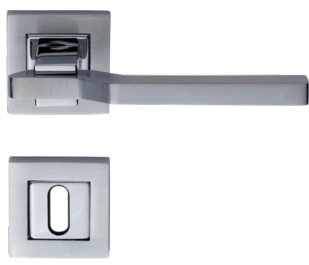

MATERIAL
Bronce

TERMINACIONES

- 21 pulido con laca
- 37 acerado con cromo brillante
- 50 patiné
- 51 patiné con dorado
- 62 satinado con cromo brillante

CURRAOPREMIUM

CODIGOS

LINEA BARI

4100	manija doble balancín con rosetas
4103	manija doble balancín con rosetas y bocallaves
4150	manija doble balancín sola
4101	manija giratoria con roseta
4151	manija giratoria sola
2705	bocallave ajuste pera
2706	bocallave ajuste mixto
4121	manijón con plaqueta ajuste pera
4122	manijón con plaqueta ajuste universal
4123	manijón con plaqueta ajuste cilindro
4124	manijón con plaqueta ciega
4127	manijón con plaqueta chica para levadizo
4125	manijón con rosetas
4161	conjunto pomo de baño
4162	pomo de baño
2763	bocallave de baño
4135	falleba puño de embutir
4136	falleba puño de arrimar de 12 mm
4137	falleba puño de arrimar de 18 mm
4141	falleba multipunto (DK)

LINEA CALABRIA

3800	manija doble balancín con rosetas
3803	manija doble balancín con rosetas y bocallaves
3850	manija doble balancín sola
3801	manija giratoria con roseta
3851	manija giratoria sola
7906	bocallave ajuste mixto
7905	bocallave ajuste pera
7925	manijón con rosetas (largo: 250mm)
7926	manijón con rosetas (largo: 300mm)
7961	conjunto de baño
7962	pomo de baño
7963	bocallave de baño