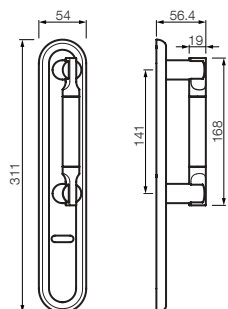

LINEA SARDEGNA

Roseta Europa / Plaqueta Europa

P.26

COD. 7000

MATERIAL
Bronce

TERMINACIONES

- 34 cromo brillante
- 36 acerado
- 37 acerado con cromo brillante
- 62 satinado con cromo brillante
- 63 satinado
- 77 negro

CURRAOPREMIUM