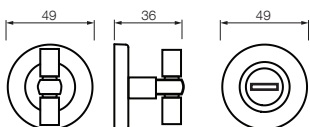

CURRAO PREMIUM

MONZA

LINEA MONZA

Roseta Monza - Roseta Genova / Plaqueta Europa

P.20

COD. 5800

MATERIAL
Bronce

TERMINACIONES