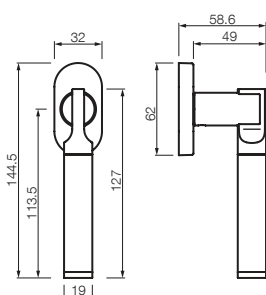

LINEA SARDEGNA

Roseta Europa / Plaqueta Europa

P.26

COD. 7000

MATERIAL
Bronce

TERMINACIONES

- 34 cromo brillante
- 36 acerado
- 37 acerado con cromo brillante
- 62 satinado con cromo brillante
- 63 satinado
- 77 negro

CURRAOPREMIUM