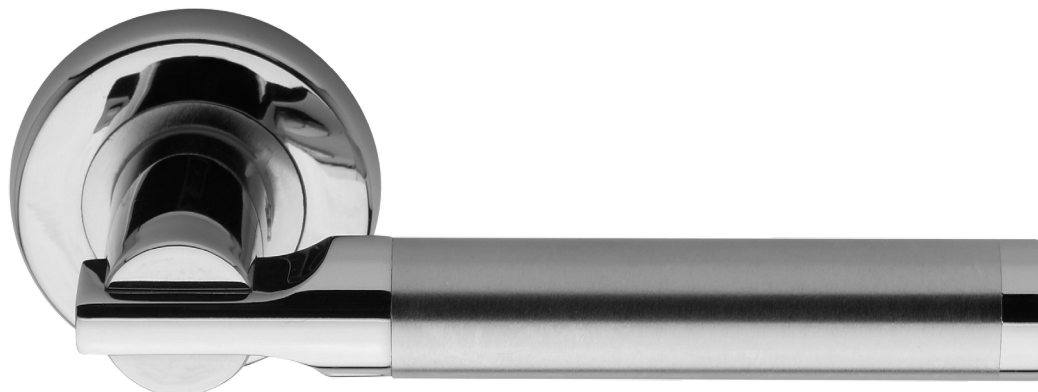

TERMINACIONES

34 cromo brillante
36 acerado
77 negro

SARDEGNA

LINEA SARDEGNA

Roseta Europa / Plaqueta Europa

P.26

COD. 7000

MATERIAL
Bronce