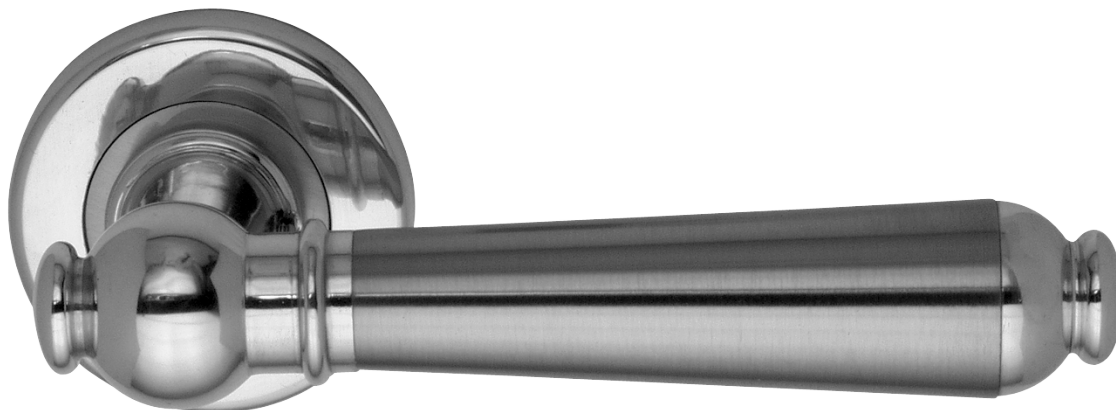

LINEA BARI

Roseta Europa / Plaqueta Europa

P.08

COD. 4100

MATERIAL
Bronce

TERMINACIONES

- 21 pulido con laca
- 36 acerado
- 37 acerado con cromo brillante
- 41 bronce viejo con dorado
- 51 patiné con dorado
- 61 satinado con dorado
- 77 negro
- 80 blanco con dorado

CURRAOPREMIUM