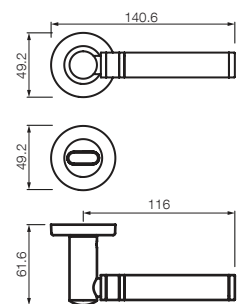

CURRAO PREMIUM

MONZA

LINEA MONZA

Roseta Monza - Roseta Genova / Plaqueta Europa

P.20

COD. 5800

MATERIAL
Bronce

TERMINACIONES