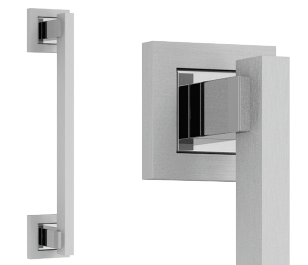

TERMINACIONES

- 34 cromo brillante
- 36 acerado
- 37 acerado con cromo brillante
- 62 satinado con cromo brillante
- 63 satinado
- 77 negro

CURRAOPREMIUM

UDDINE

LINEA UDINE

Roseta Imperia

P.28

COD. 3300

MATERIAL
Bronce

TERMINACIONES

- 21 pulido con laca
- 37 acerado con cromo brillante
- 50 patiné
- 51 patiné con dorado
- 62 satinado con cromo brillante

CURRAOPREMIUM

CODIGOS

LINEA BARI

4100	manija doble balancín con rosetas
4103	manija doble balancín con rosetas y bocallaves
4150	manija doble balancín sola
4101	manija giratoria con roseta
4151	manija giratoria sola
2705	bocallave ajuste pera
2706	bocallave ajuste mixto
4121	manijón con plaqueta ajuste pera
4122	manijón con plaqueta ajuste universal
4123	manijón con plaqueta ajuste cilindro
4124	manijón con plaqueta ciega
4127	manijón con plaqueta chica para levadizo
4125	manijón con rosetas
4161	conjunto pomo de baño
4162	pomo de baño
2763	bocallave de baño
4135	falleba puño de embutir
4136	falleba puño de arrimar de 12 mm
4137	falleba puño de arrimar de 18 mm
4141	falleba multipunto (DK)

LINEA CALABRIA

3800	manija doble balancín con rosetas
3803	manija doble balancín con rosetas y bocallaves
3850	manija doble balancín sola
3801	manija giratoria con roseta
3851	manija giratoria sola
7906	bocallave ajuste mixto
7905	bocallave ajuste pera
7925	manijón con rosetas (largo: 250mm)
7926	manijón con rosetas (largo: 300mm)
7961	conjunto de baño
7962	pomo de baño
7963	bocallave de baño