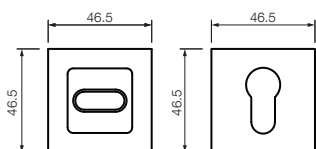

LINEA UDINE

Roseta Imperia

P.28

COD. 3300

MATERIAL
Bronce

TERMINACIONES

- 21 pulido con laca
- 37 acerado con cromo brillante
- 50 patiné
- 51 patiné con dorado
- 62 satinado con cromo brillante

CURRAOPREMIUM