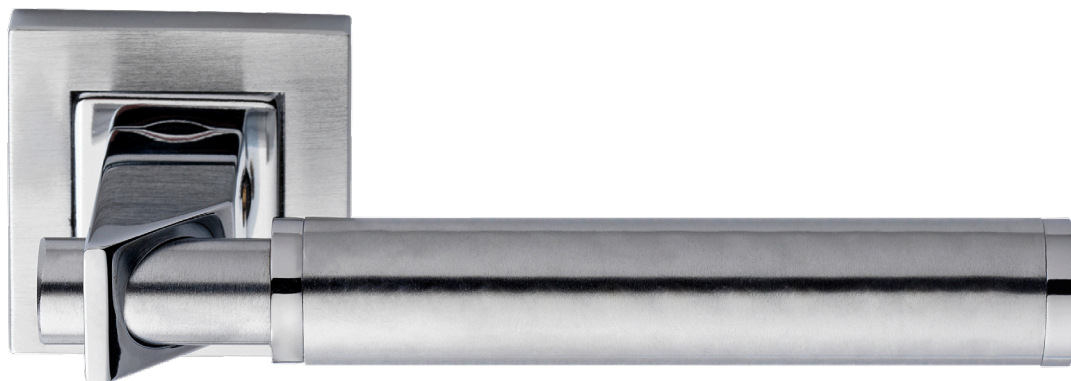

LINEA NOVARA

Roseta Imperia

P.22

COD. 3900

Sello
Buen
Diseño
argentino

Producto distinguido con el
Sello **Buen Diseño** argentino

FRATELLI CURRAO
Linea Novara
Sello N° 1664

PND
Plan Nacional
de Diseño