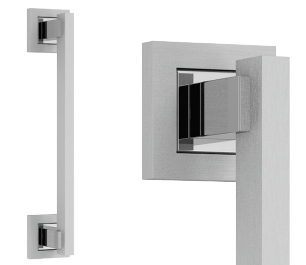

MATERIAL
Bronce

TERMINACIONES

37 aceroado con cromo brillante
62 satinado con cromo brillante

CURRAO PREMIUM