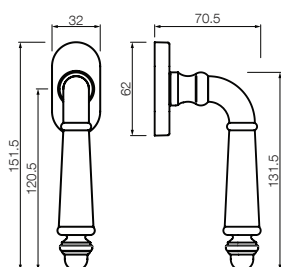

LINEA DIVA

Roseta Europa / Plaqueta Europa

P.12

COD. 4400

MATERIAL
Bronce

TERMINACIONES

- 21 pulido con laca
- 36 acerado
- 37 acerado con cromo brillante
- 41 bronce viejo con dorado
- 51 patiné con dorado
- 61 satinado con dorado
- 62 satinado con cromo brillante
- 63 satinado
- 77 negro

CURRAOPREMIUM