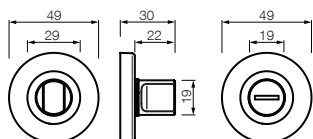

LINEA SARDEGNA

Roseta Europa / Plaqueta Europa

P.26

COD. 7000

MATERIAL
Bronce

TERMINACIONES

- 34 cromo brillante
- 36 acerado
- 37 acerado con cromo brillante
- 62 satinado con cromo brillante
- 63 satinado
- 77 negro

CURRAOPREMIUM