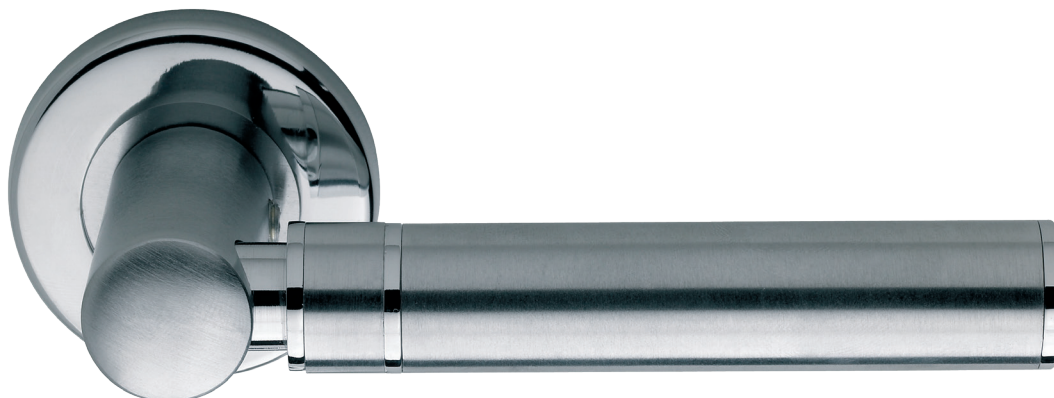

CURRAO PREMIUM

MONZA

LINEA MONZA

Roseta Monza - Roseta Genova / Plaqueta Europa

P.20

COD. 5800

MATERIAL
Bronce

TERMINACIONES