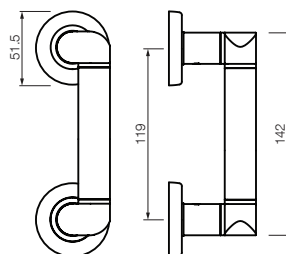

LINEA EUROPA

Roseta Europa / Plaqueta Europa

P.16

COD. 2700

MATERIAL
Bronce

TERMINACIONES

- 21 pulido con laca
- 36 acerado
- 37 acerado con cromo brillante
- 41 bronce viejo con dorado
- 51 patiné con dorado
- 61 satinado con dorado
- 62 satinado con cromo brillante
- 63 satinado

CURRAOPREMIUM