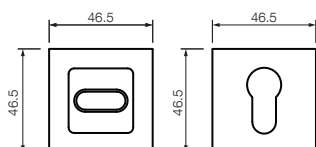

MATERIAL
Bronce

TERMINACIONES

37 aceroado con cromo brillante
62 satinado con cromo brillante

CURRAO PREMIUM