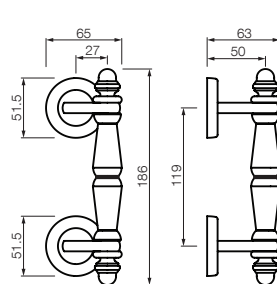

LINEA DIVA

Roseta Europa / Plaqueta Europa

P.12

COD. 4400

MATERIAL
Bronce

TERMINACIONES

- 21 pulido con laca
- 36 acerado
- 37 acerado con cromo brillante
- 41 bronce viejo con dorado
- 51 patiné con dorado
- 61 satinado con dorado
- 62 satinado con cromo brillante
- 63 satinado
- 77 negro

CURRAOPREMIUM