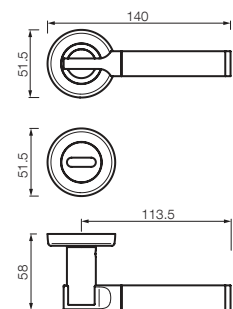

LINEA SARDEGNA

Roseta Europa / Plaqueta Europa

P.26

COD. 7000

MATERIAL
Bronce

TERMINACIONES

- 34 cromo brillante
- 36 acerado
- 37 acerado con cromo brillante
- 62 satinado con cromo brillante
- 63 satinado
- 77 negro

CURRAOPREMIUM