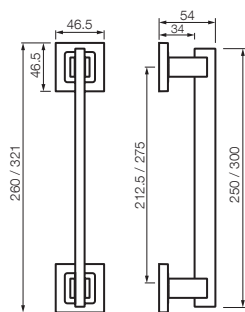

CURRAOPREMIUM

CALABRIA

LINEA CALABRIA

Roseta Imperia

P.10

COD. 3800

MATERIAL
Bronce

TERMINACIONES