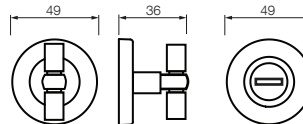

LINEA PALERMO

Roseta Monza / Plaqueta Roma

P.24

COD. 9000

MATERIAL
Bronce

TERMINACIONES

34 cromo brillante
36 acerado
77 negro