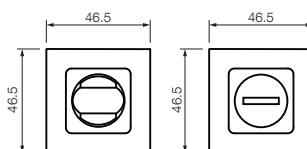

LINEA UDINE

Roseta Imperia

P.28

COD. 3300

MATERIAL
Bronce

TERMINACIONES

- 21 pulido con laca
- 37 acerado con cromo brillante
- 50 patiné
- 51 patiné con dorado
- 62 satinado con cromo brillante

CURRAOPREMIUM