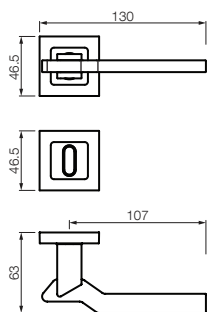

LINEA UDINE

Roseta Imperia

P.28

COD. 3300

MATERIAL
Bronce

TERMINACIONES

- 21 pulido con laca
- 37 acerado con cromo brillante
- 50 patiné
- 51 patiné con dorado
- 62 satinado con cromo brillante

CURRAOPREMIUM