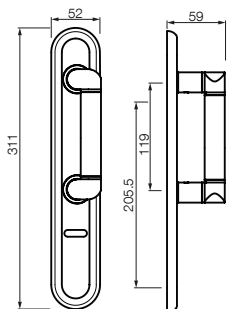

LINEA EUROPA

Roseta Europa / Plaqueta Europa

P.16

COD. 2700

MATERIAL
Bronce

TERMINACIONES

- 21 pulido con laca
- 36 acerado
- 37 acerado con cromo brillante
- 41 bronce viejo con dorado
- 51 patiné con dorado
- 61 satinado con dorado
- 62 satinado con cromo brillante
- 63 satinado

CURRAOPREMIUM