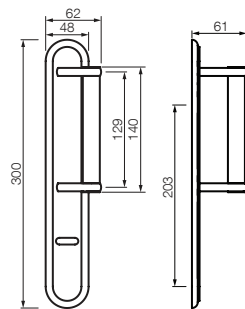

LINEA PALERMO

Roseta Monza / Plaqueta Roma

P.24

COD. 9000

MATERIAL
Bronce

TERMINACIONES

34 cromo brillante
36 acerado
77 negro