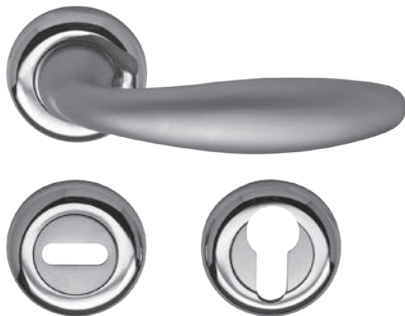

MILANINIC

LINEA
MILANINO

MILANINO

Roseta Milanino

7303 manija doble balancin con rosetas y bocallaves
7371 manija giratoria con roseta y bocallave

7360 rosetas y pomo de baño

► TERMINACIONES

- 20. platin
- 21. pulido con laca
- 36. acerado

MILANC

LINEA
MILANO

MILANO

Roseta Milano / Plaqueta Europa

- 4200 manija doble balancin con rosetas
 4201 manija giratoria con roseta
 4203 manija doble balancin con rosetas y bocallaves
 4250 manija doble balancin sola
 4251 manija giratoria sola
 4205 bocallave ajuste pera
 4206 bocallave ajuste mixto

- 4221 manijón con plaqueta ajuste pera
 4222 manijón con plaqueta ajuste universal
 4223 manijón con plaqueta ajuste cilindro
 4224 manijón con plaqueta ciega
 4227 manijón con plaqueta chica para levadizo