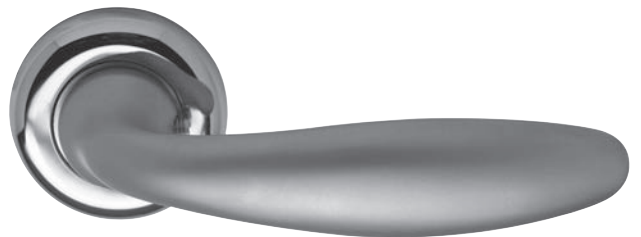

MILANINIC

LINEA
MILANINO

MILANINO

Roseta Milanino

7303 manija doble balancin con rosetas y bocallaves
7371 manija giratoria con roseta y bocallave

7360 rosetas y pomo de baño

► TERMINACIONES

- 20. platin
- 21. pulido con laca
- 36. acerado

MILANC

LINEA
MILANO

MILANO

Roseta Milano / Plaqueta Europa

- 4200 manija doble balancin con rosetas
 4201 manija giratoria con roseta
 4203 manija doble balancin con rosetas y bocallaves
 4250 manija doble balancin sola
 4251 manija giratoria sola
 4205 bocallave ajuste pera
 4206 bocallave ajuste mixto