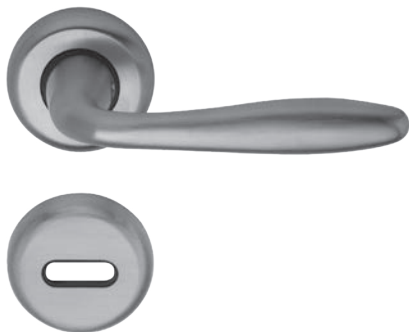

03/
CLÁSICAS

CL

currao[®]
EL NOMBRE DEL HERRAJE

CURRAO[®]
EL NOMBRE DEL HERRAJE

The image features a dark blue background with several light blue, semi-transparent geometric shapes. These shapes include a large, irregular polygon on the left, a smaller trapezoidal shape in the center, and a large, rounded, teardrop-like shape at the bottom. The shapes are layered, with some overlapping others, creating a sense of depth and movement.

El primer contacto con tu casa

CAPRI

LINEA
CAPRI

CAPRI

Roseta Lido / Plaqueta Stella

2100 manija doble balancín con rosetas
 2103 manija doble balancín con rosetas y bocallaves
 2150 manija doble balancín sola
 2101 manija giratoria con roseta
 2151 manija giratoria sola
 4905 bocallave ajuste pera
 4906 bocallave ajuste mixto

2141 falleba multipunto (DK)

► TERMINACIONES

10. pulido

20. plátil

21. pulido con laca

34. cromo brillante

36. acerado

40. bronce viejo

50. patiné

63. satinado

currao[®]
 EL NOMBRE DEL HERRAJE

LATINA I

LINEA
LATINA I

LATINA I

Roseta Lido / Plaqueta Ovalo

- 1200 manija doble balancín con rosetas
 1201 manija giratoria con roseta
 1203 manija doble balancín con rosetas y bocallaves
 1271 manija giratoria con roseta y bocallave
 4905 bocallave ajuste pera
 4906 bocallave ajuste mixto