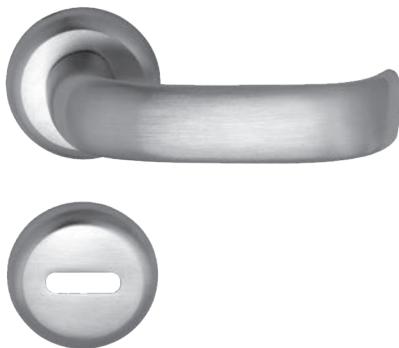

2141 falleba multipunto (DK)

► TERMINACIONES

10. pulido

20. plátil

21. pulido con laca

34. cromo brillante

36. acerado

40. bronce viejo

50. patiné

63. satinado

currao[®]
 EL NOMBRE DEL HERRAJE

LATINA I

LINEA
LATINA I

LATINA I

Roseta Lido / Plaqueta Ovalo

- 1200 manija doble balancín con rosetas
 1201 manija giratoria con roseta
 1203 manija doble balancín con rosetas y bocallaves
 1271 manija giratoria con roseta y bocallave
 4905 bocallave ajuste pera
 4906 bocallave ajuste mixto

- 1321 manijón con plaqueta ajuste pera
 1322 manijón con plaqueta ajuste universal
 1323 manijón con plaqueta ajuste cilindro
 1324 manijón con plaqueta ciega

- 934 manijón con rosetas Sanatorio

- 4961 conjunto pomo de baño
 4962 pomo de baño
 4963 bocallave de baño