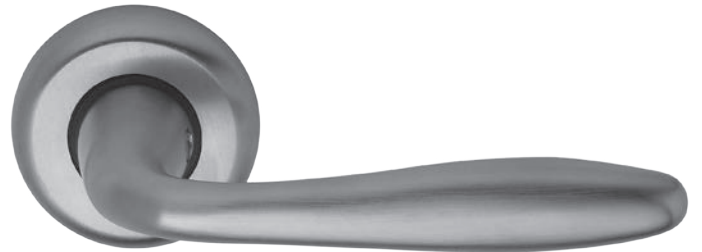

03/
CLÁSICAS

CL

currao[®]
EL NOMBRE DEL HERRAJE

CURRAO[®]
EL NOMBRE DEL HERRAJE

The image features a dark blue background with several light blue, semi-transparent geometric shapes. These shapes include a large, irregular polygon on the left, a smaller trapezoidal shape in the center, and a large, rounded, teardrop-like shape at the bottom. The shapes are layered, with some overlapping others, creating a sense of depth and movement.

El primer contacto con tu casa

CAPRI

LINEA
CAPRI

CAPRI

Roseta Lido / Plaqueta Stella

2100 manija doble balancín con rosetas
 2103 manija doble balancín con rosetas y bocallaves
 2150 manija doble balancín sola
 2101 manija giratoria con roseta
 2151 manija giratoria sola
 4905 bocallave ajuste pera
 4906 bocallave ajuste mixto

2141 falleba multipunto (DK)

► TERMINACIONES

10. pulido

20. plátil

21. pulido con laca

34. cromo brillante

36. acerado

40. bronce viejo

50. patiné

63. satinado

currao[®]
 EL NOMBRE DEL HERRAJE

LATINA I

LINEA
LATINA I

LATINA I

Roseta Lido / Plaqueta Ovalo

- 1200 manija doble balancín con rosetas
 1201 manija giratoria con roseta
 1203 manija doble balancín con rosetas y bocallaves
 1271 manija giratoria con roseta y bocallave
 4905 bocallave ajuste pera
 4906 bocallave ajuste mixto