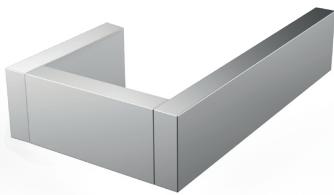

9030 porta rollo

9031 porta rollo doble

9032 percha

9033 percha con tapa

9034 toallero simple de 250 mm

9035 toallero de 400 mm

9036 toallero de 600 mm

Roseta Milanino

cromo brillante

negro mate

34

76

2032 percha

2030 portarollo

2034 toallero de 200 mm

2035 toallero de 400 mm