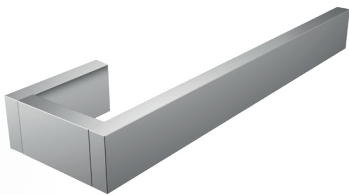

2036 toallero de 600 mm

2037 toallero simple de 250 mm