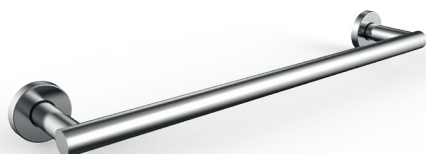

LISTA DE PRECIOS N° 42

FRATELLI CURRAO®

ACCESORIOS DE BAÑO

FRATELLI CURRAO®

ACCESORIOS DE BAÑO

...

ARGENTINA

Roseta Milanino

9030 porta rollo

9031 porta rollo doble

9032 percha

9033 percha con tapa

9034 toallero simple de 250 mm

9035 toallero de 400 mm

9036 toallero de 600 mm

Roseta Milanino

9037 agarradera

9038 jabonera

9040 jabonera con escurridor

9039 portacepillos

5870 porta rollo curvo

5871 percha

5872 percha con gancho

9033 percha con tapa

5877 percha con tope

5878 percha con dos topes

5874 toallero curvo

5875 toallero de 400 mm

5876 toallero de 600 mm

5880 agarradera de 200 mm

5881 agarradera de 300 mm

9038 jabonera