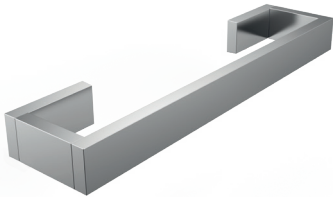

9030 porta rollo

9031 porta rollo doble

9032 percha

9033 percha con tapa

9034 toallero simple de 250 mm

9035 toallero de 400 mm

9036 toallero de 600 mm

Roseta Milanino

9040 jabonera con escurridor

9039 portacepillos

25870 porta rollo curvo

25871 percha

25874 toallero curvo

25875 toallero de 400 mm

25876 toallero de 600 mm

Roseta Milanino

3830 portarollo

3832 percha

3834 toallero simple de 250 mm

3835 toallero de 400 mm

3836 toallero de 600 mm

3838 jabonera ciega

3840 jabonera con escurridor

3839 portacepillo y portavasos

cromo brillante

negro mate

34

76

2032 percha

2030 portarollo

2034 toallero de 200 mm

2035 toallero de 400 mm