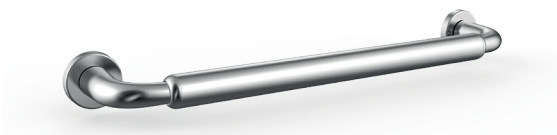

LISTA DE PRECIOS N° 42

FRATELLI CURRAO®

ACCESORIOS DE BAÑO

FRATELLI CURRAO®

ACCESORIOS DE BAÑO

...

ARGENTINA

Roseta Milanino

9030 porta rollo

9031 porta rollo doble

9032 percha

9033 percha con tapa

9034 toallero simple de 250 mm

9035 toallero de 400 mm

9036 toallero de 600 mm

Roseta Milanino

9037 agarradera

9038 jabonera

9040 jabonera con escurridor

9039 portacepillos

5870 porta rollo curvo

5871 percha

5872 percha con gancho

9033 percha con tapa

5877 percha con tope

5878 percha con dos topes

5874 toallero curvo

5875 toallero de 400 mm

5876 toallero de 600 mm

5880 agarradera de 200 mm

5881 agarradera de 300 mm

9038 jabonera